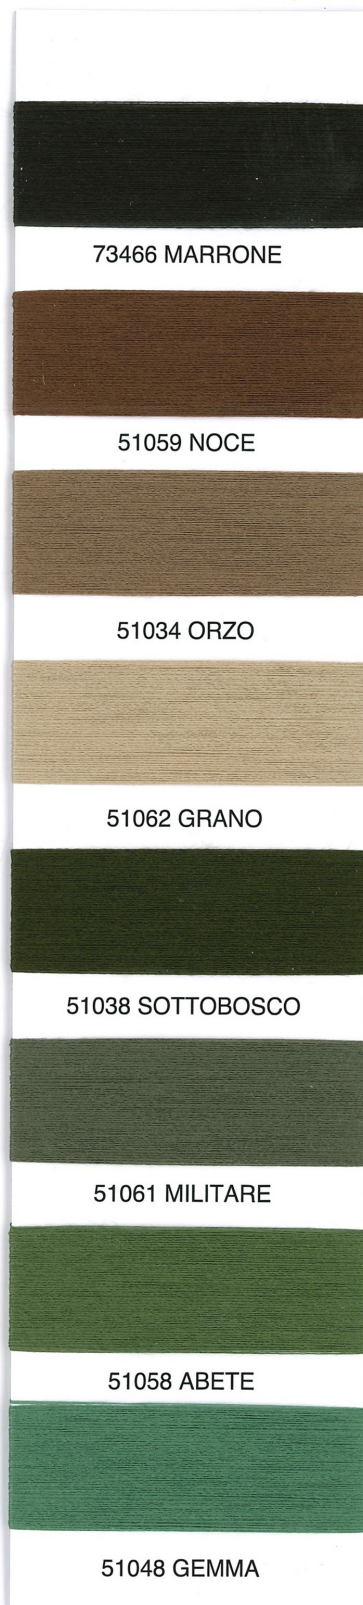

COMFIBRE
S.P.A.

00100 BIANCO OTTICO

GREGGIO

51066 SAFARI

51025 SABBIA

51065 CIPRIA

51033 ROSA ANTICO

51031 CIELO

51057 EDEN

51032 ACQUA MARINA

51064 ZAFFIRO

51063 CELESTE

51027 GLICINE

51037 CORALLO

51023 CONFETTO

51028 GIALLO

51067 QUARZO

51021 TURCHESE

51022 ROYAL BLUE

51069 FELCE

51042 MENTA

51049 ARANCIO

51024 FUXIA

51020 VIOLA